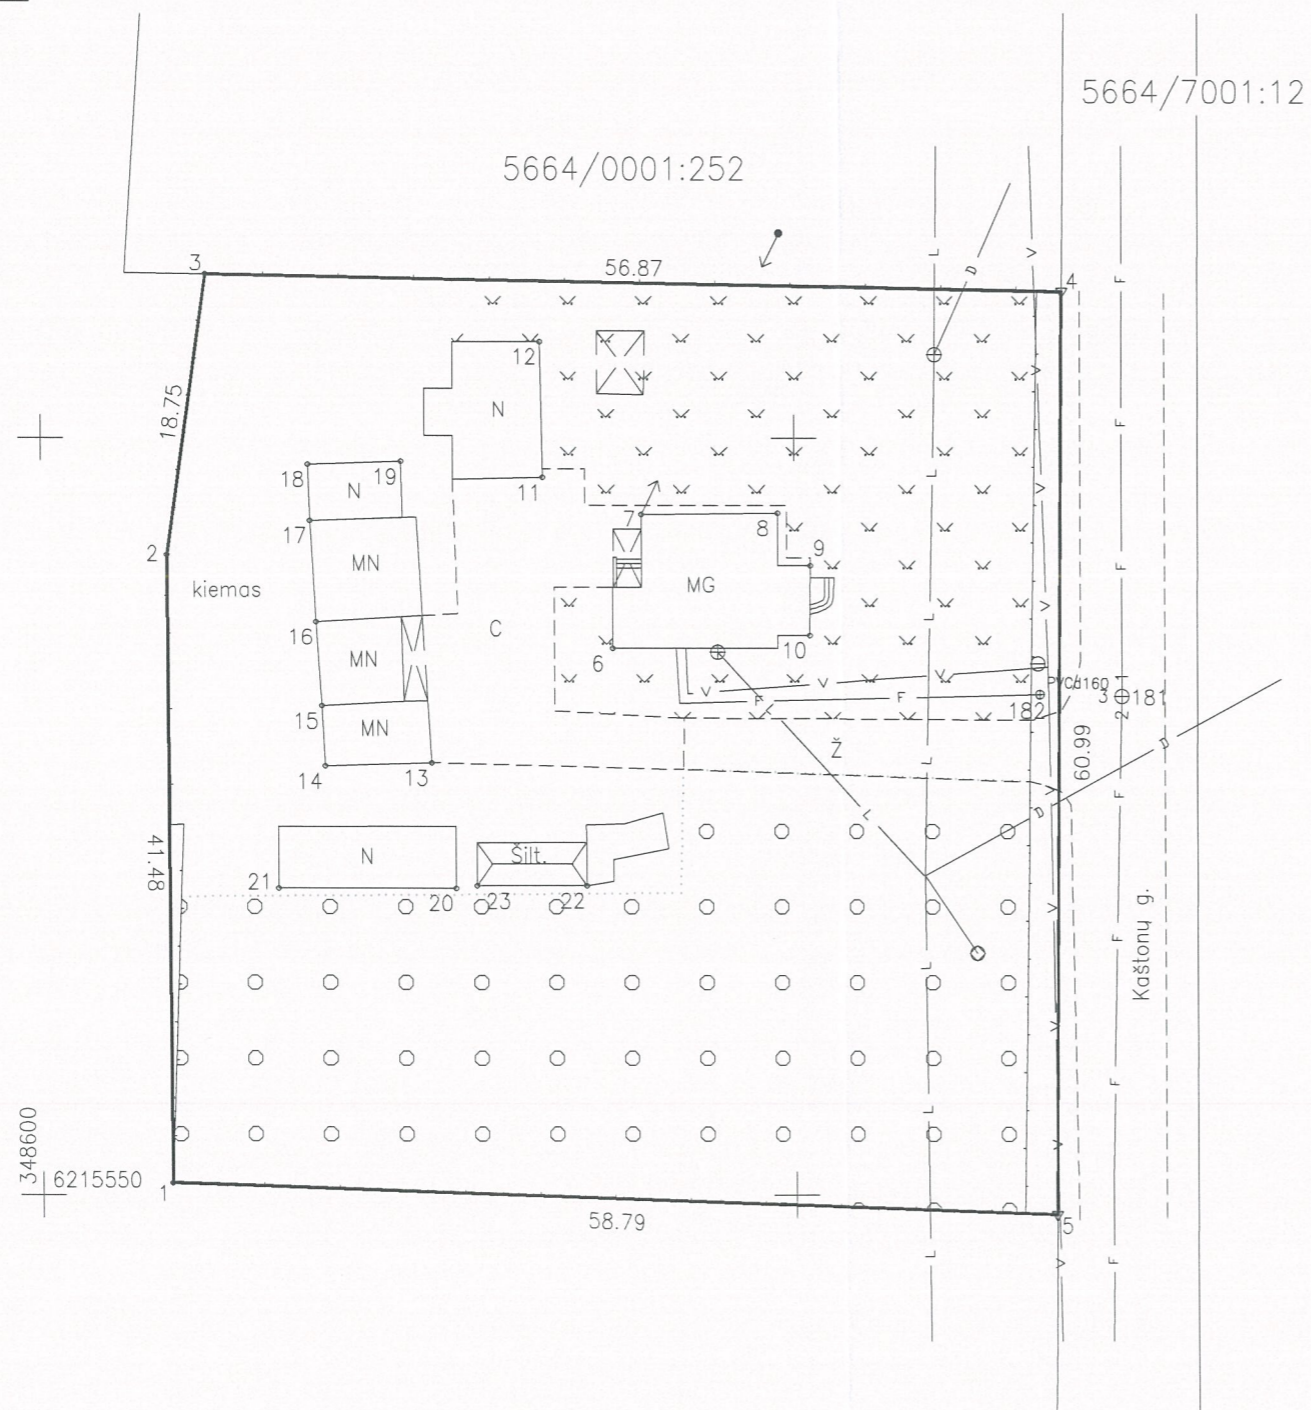

Žemės sklypo išdėstymo schema

ŽEMĖS SKLYPO PLANAS M 1:500

Žemės sklypo plotas 3557m²

Kadastro:	vietovė	Salantai mst.	blokas				sklypas							
Žemės sklypo kadastro Nr.:			5	6	6	4	0	0	0	1	0	0	0	0

Savivaldybė	Kretingos r.
Seniūnija	Salantų miesto sen.
Gyvenamoji vietovė	Salantų m.
Gatvė, namo Nr.	Kaštonų g. 6

Gretimybė	Gretimo žemės sklypo kadastro Nr.	Pastabos
1-3		VZ
3-4	5664/0001:252	
4-5	5664/7001:12	
5-1		VZ

Su pagal 2023 m. vasario mėn. 13 d. atliktą žemės sklypo ribų paženklinimą-parodymą parengtame žemės sklypo plane išbraižytomis ribomis ir apskaičiuotu žemės sklypo plotu sutinku: